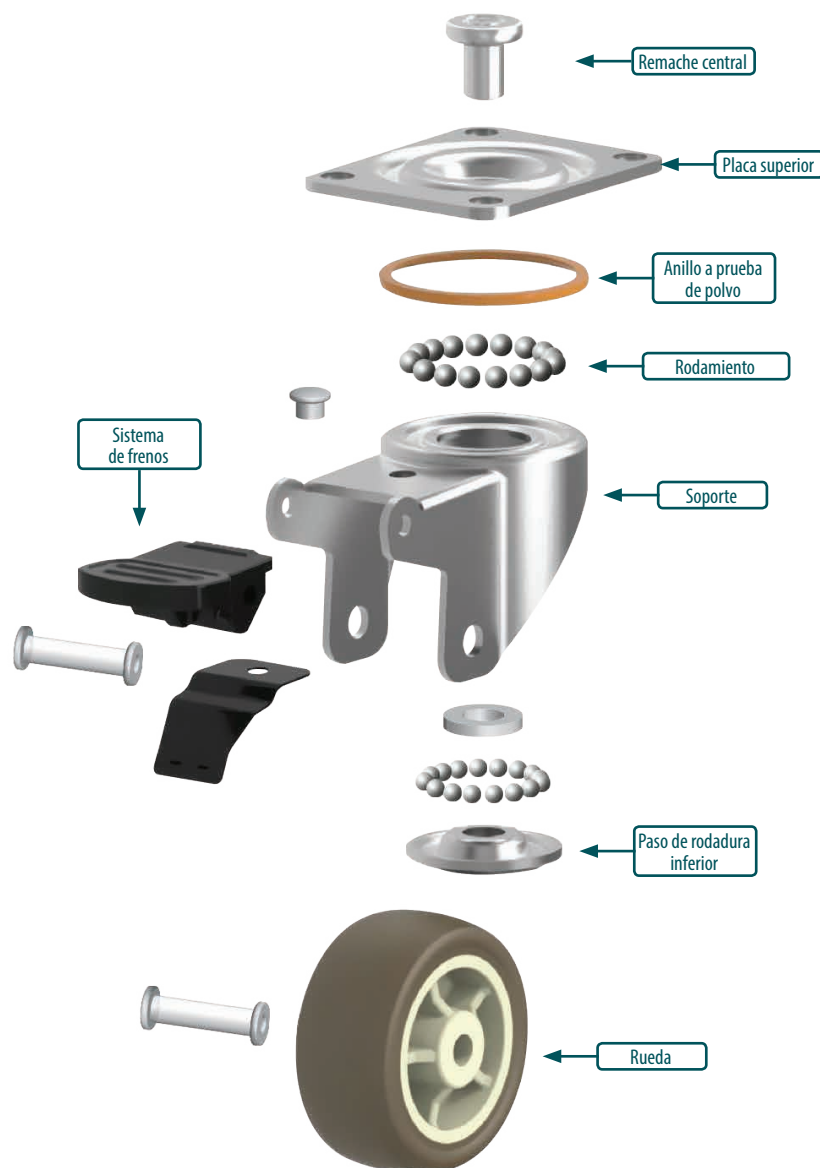

Rueda giratoria

CODIGO: No RU008 DIA: 1 1/2" CAPACIDAD: 18 KG

Rueda giratoria con freno

CODIGO: No RU009 DIA: 1 1/2" CAPACIDAD: 18 KG

Rueda rígida

CODIGO: No RU010 DIA: 1 1/2" CAPACIDAD: 18 KG

Serie peso liviano S01

Partes y ensamble

Código	Descripción	Diámetro	Material de la rueda	Capacidad de carga (Kg)	Cantidad por caja
RU008	Rueda giratoria	38 mm (1 1/2")	Elastómero Termoplástico TPR Marrón	18 kg	300
RU009	Rueda giratoria con freno				220
RU010	Rueda rígida				300